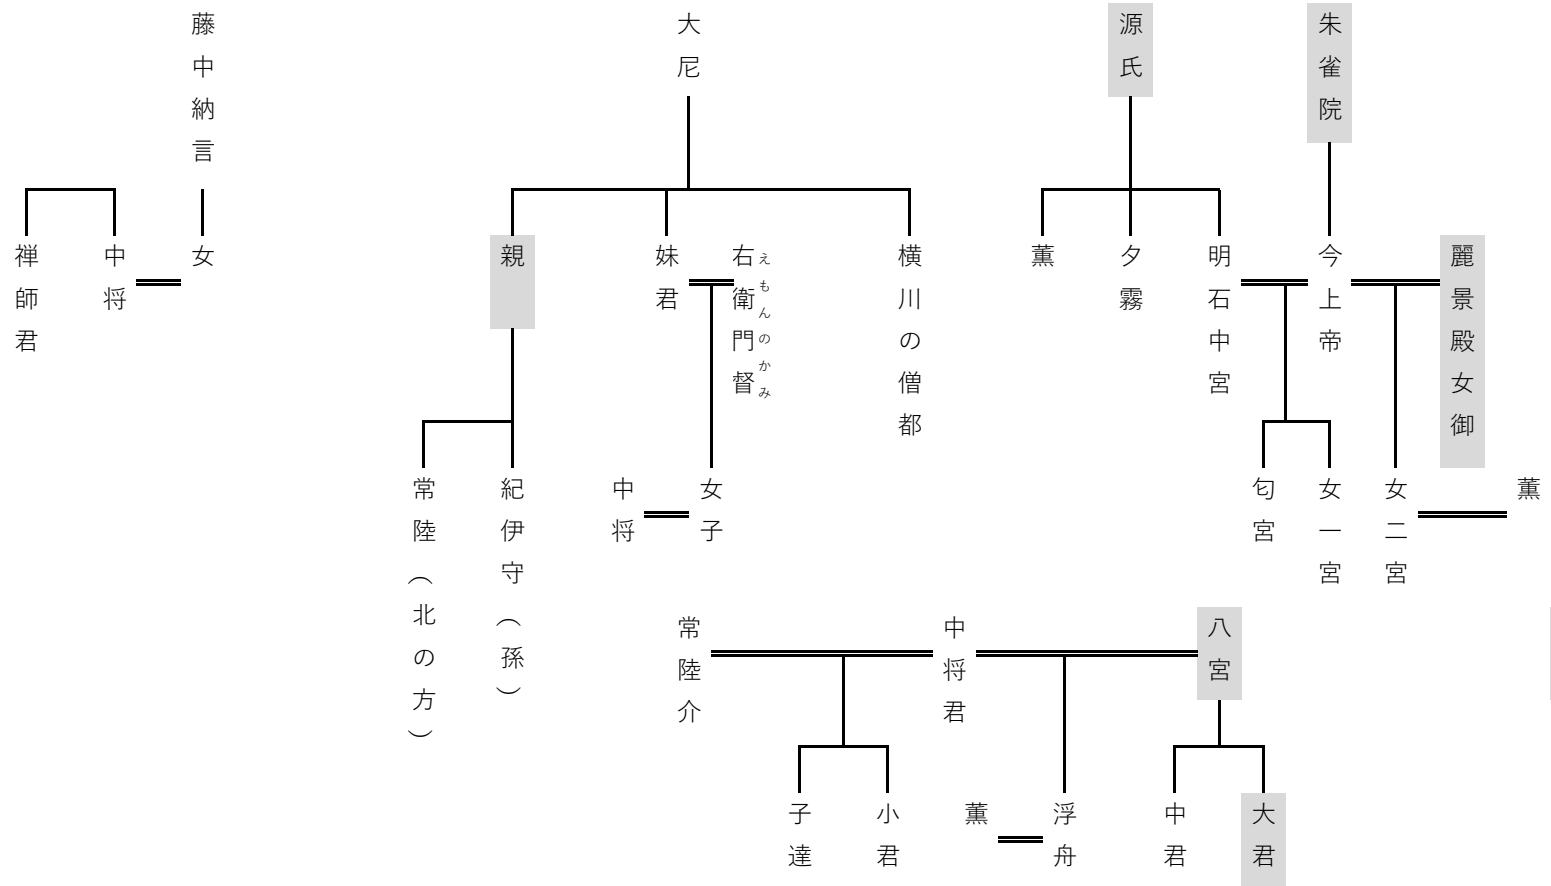

故人

こもき
左衛門
僧都の弟子
藤中納言
女
中將
禪師君
親
妹君
右衛門督
横川の僧都
源氏
薫
夕霧
明石中宮
朱雀院
今上帝
麗景殿女御
薫
匂宮
女一宮
女二宮
常陸 (北の方)
紀伊守 (孫)
中將
八宮
常陸介
子達
小君
薫
浮舟
中君
大君
主殿
少将尼
阿
宇治院守
宇治院翁
小野の尼達
小宰相
宇治院守
宇治院翁

参考図書

源氏物語登場人物系図 上野榮子編
岩波新古典文学大系