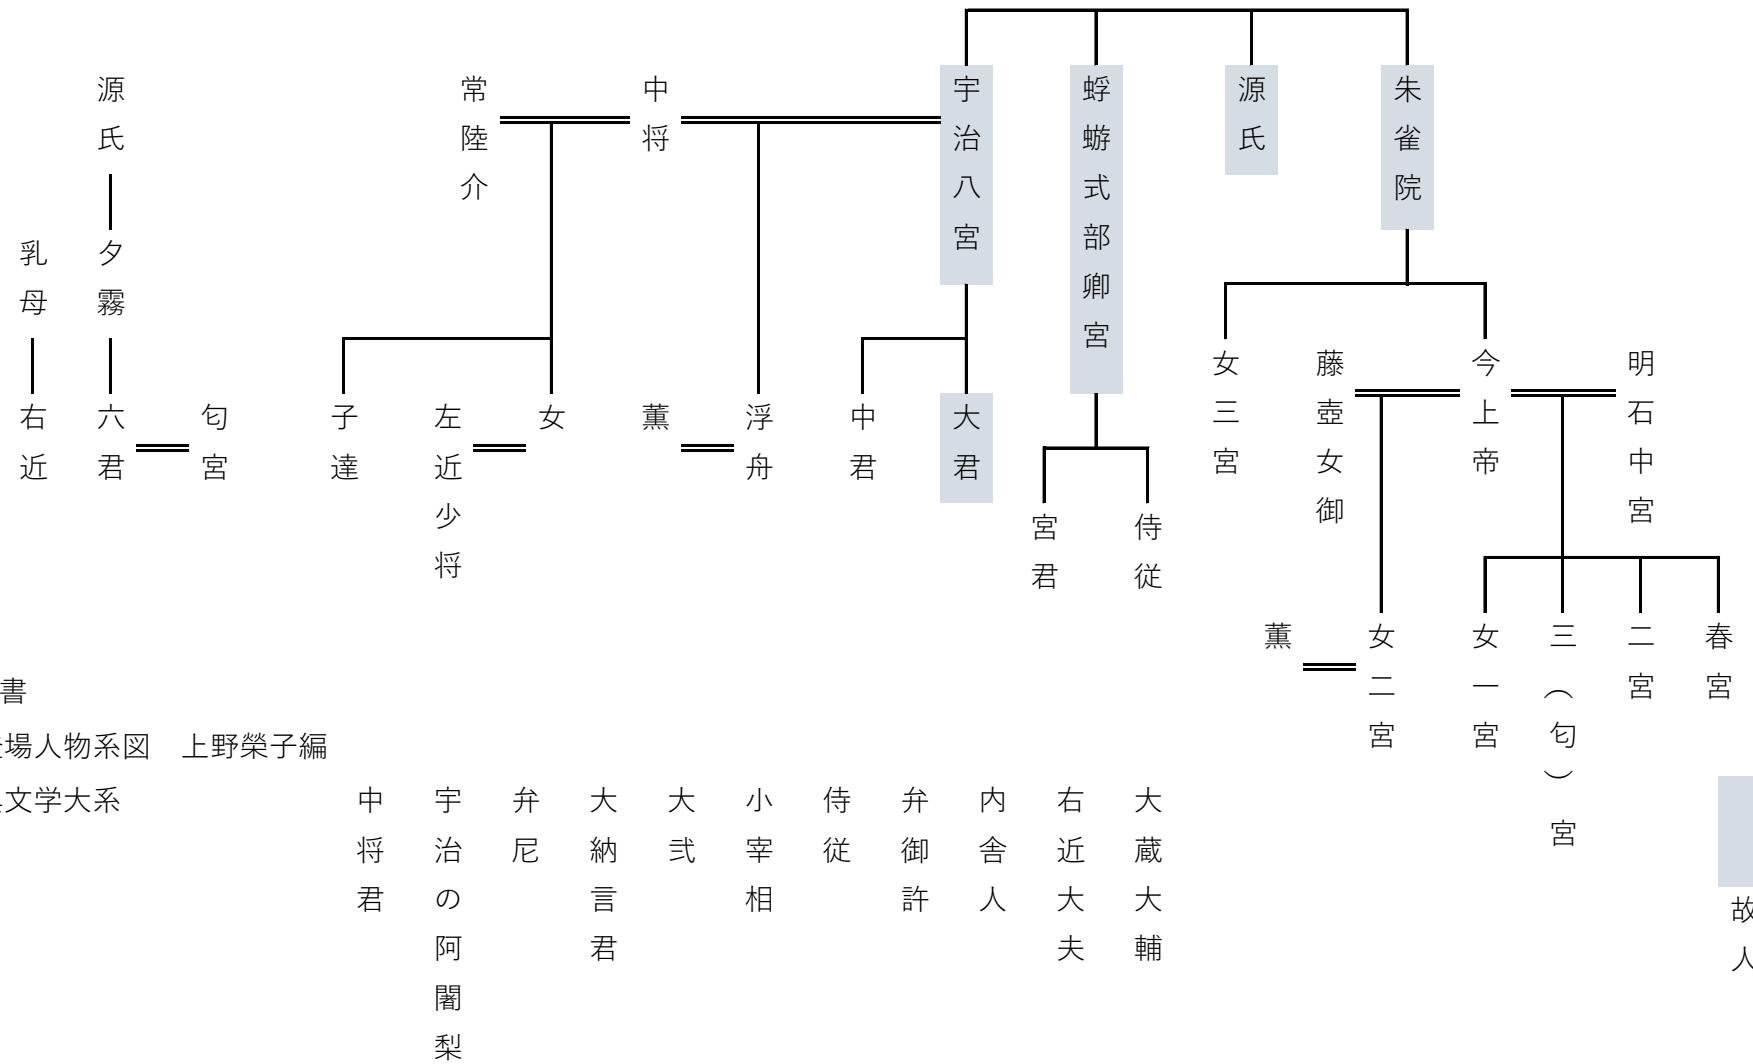

蜉蝣系図 かげろう

参考図書

源氏物語登場人物系図 上野榮子編
 岩波新古典文学大系

故人