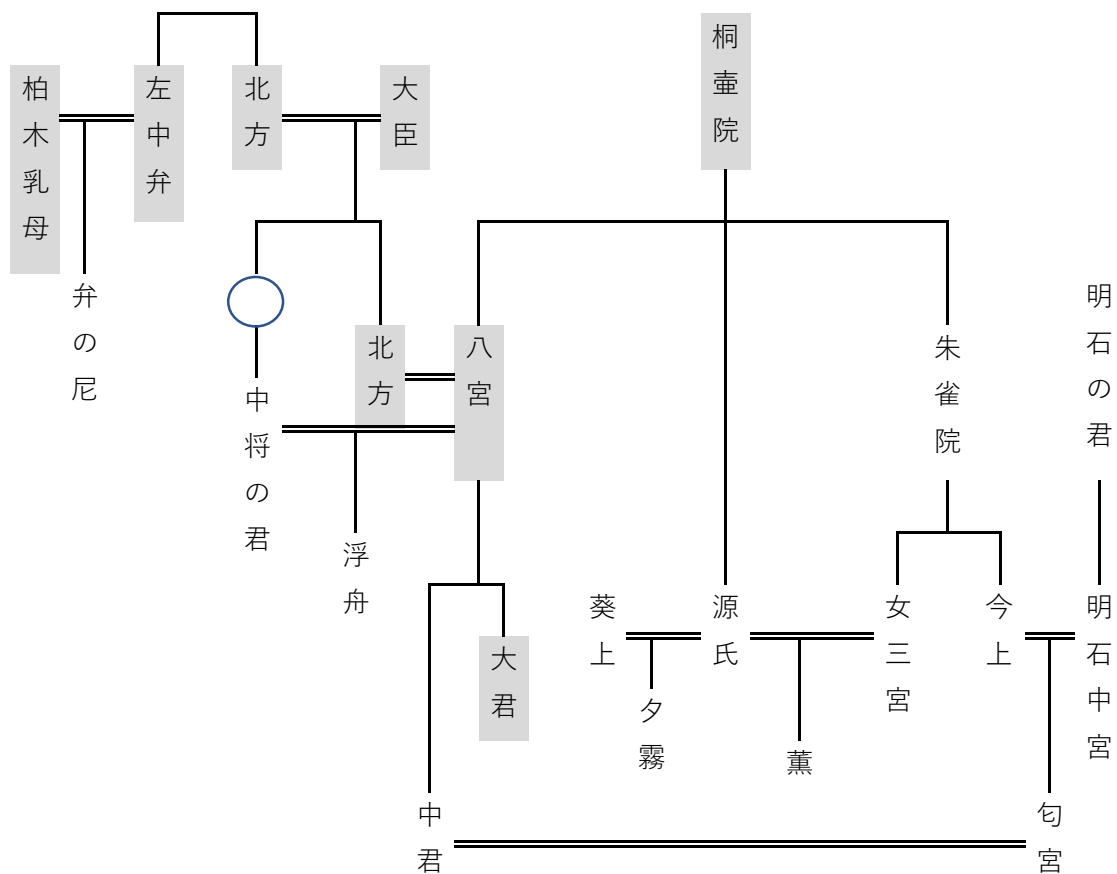

早蕨系図 さわらび

大宿阿  
輔直闍  
君人梨

参考図書

源氏物語登場人物系図 上野榮子編

岩波新古典文学大系