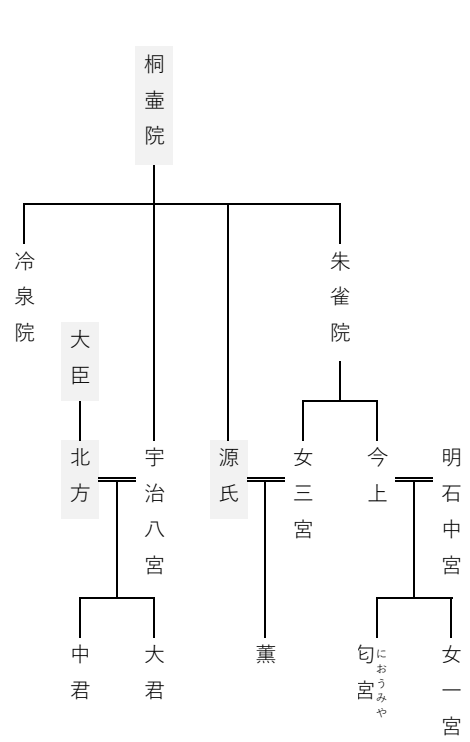

惟本系図

故人

御使い 上童人 宿直人 阿闍梨

参考図書
 源氏物語登場人物系図 上野榮子編
 岩波新古典文学大系