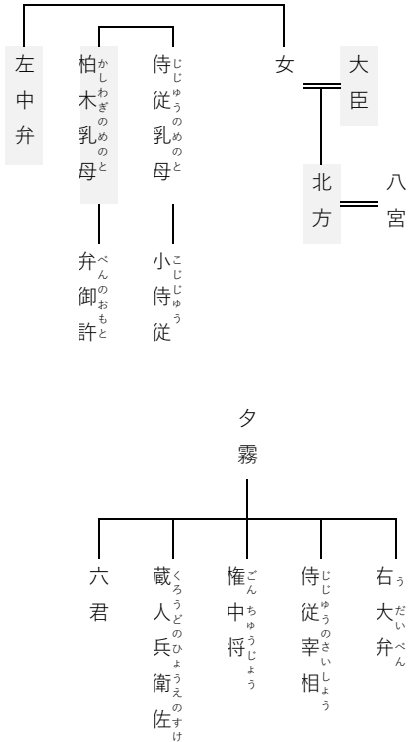

惟本系図

故人

御使い 上童人 宿直人 阿闍梨

参考図書
 源氏物語登場人物系図 上野榮子編
 岩波新古典文学大系