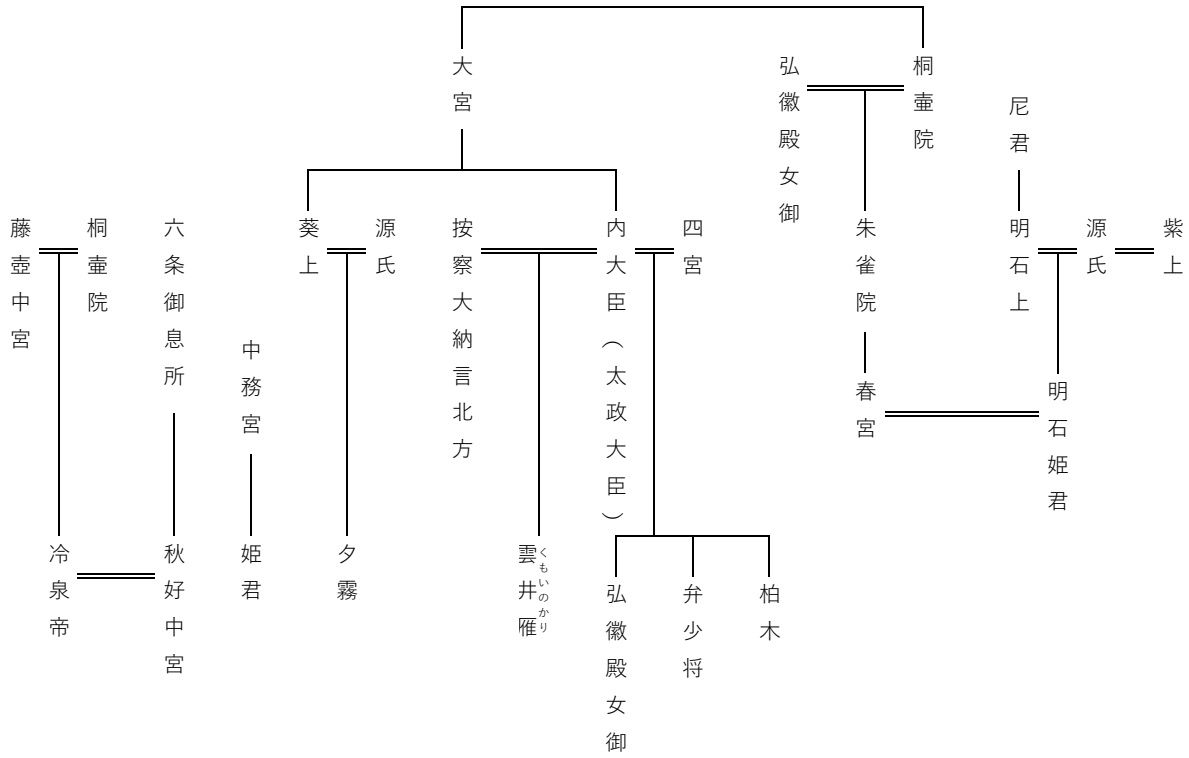

藤原葉系図

左少将  
 太夫乳母  
 右近丞  
 宰相乳母  
 藤典侍とうないしのすけ  
 右のすけ  
 花散里