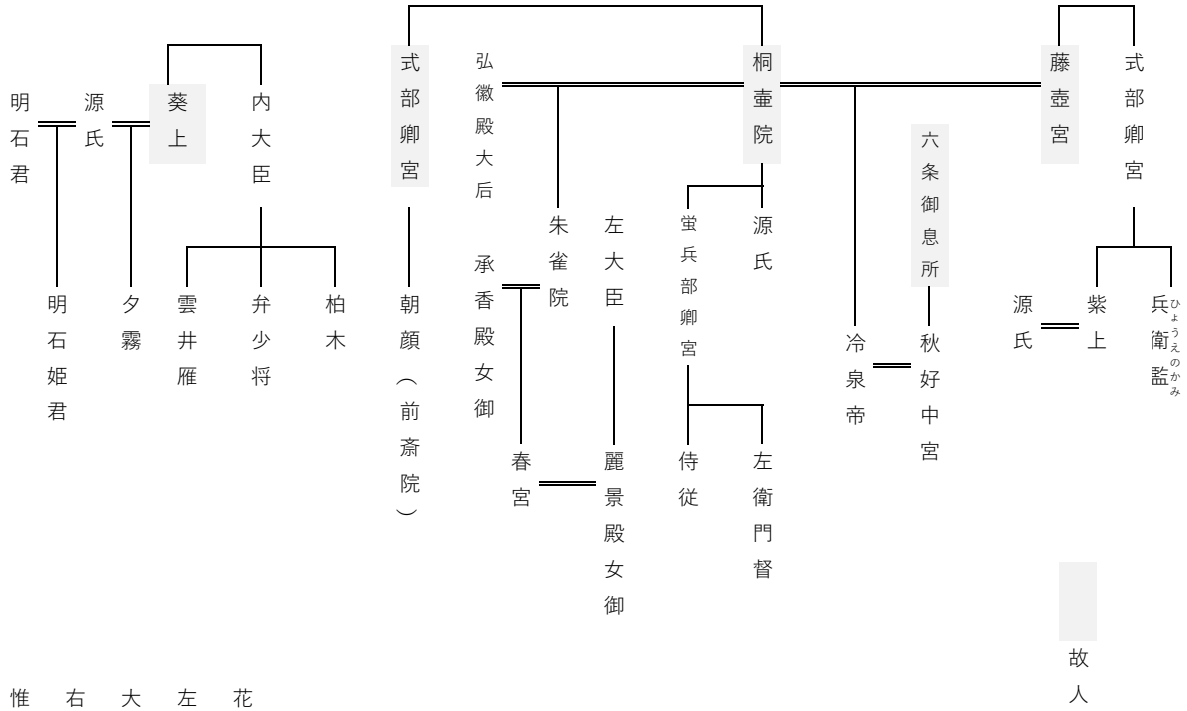

梅枝系図 うめがえ

中務宮 | 姫君  
 惟光 | 兵衛尉  
 右大臣  
 大弑  
 左衛門督  
 花散里

参考図書

源氏物語登場人物系図 上野榮子編  
 岩波新古典文学大系