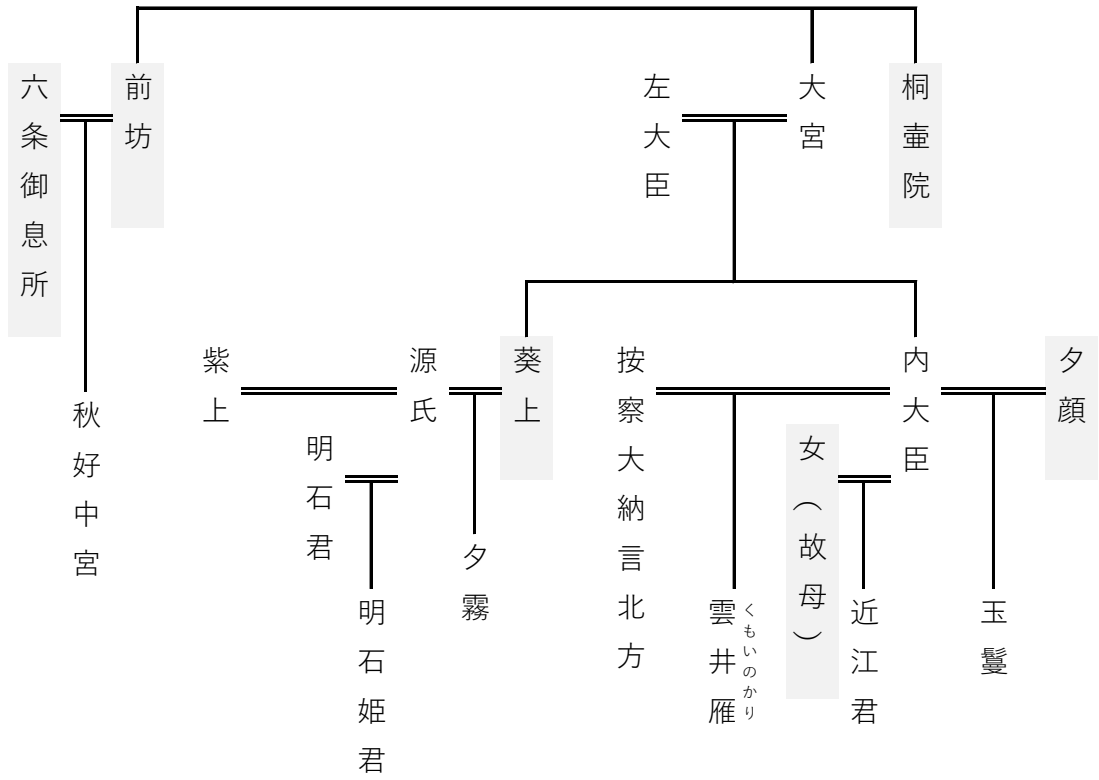

野分系図 のわきけいず

馬介
内侍
宰相君
明石姫君の乳母

故人

参考図書

源氏物語登場人物系図 上野榮子編

岩波新古典文学大系