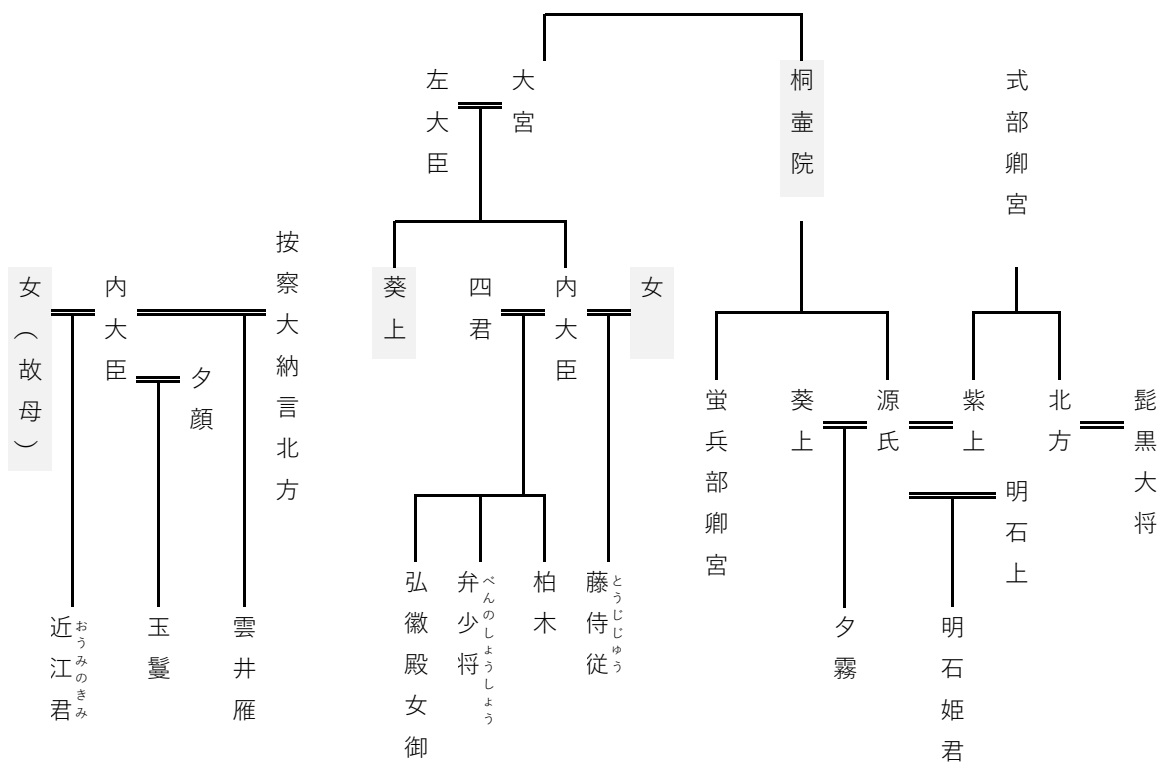

常夏系図 とこなつ

妙法寺別当大徳  
五節君  
ひすまし童  
大輔君  
中納言君

故人

参考図書

源氏物語登場人物系図 上野榮子編

岩波新古典文学大系