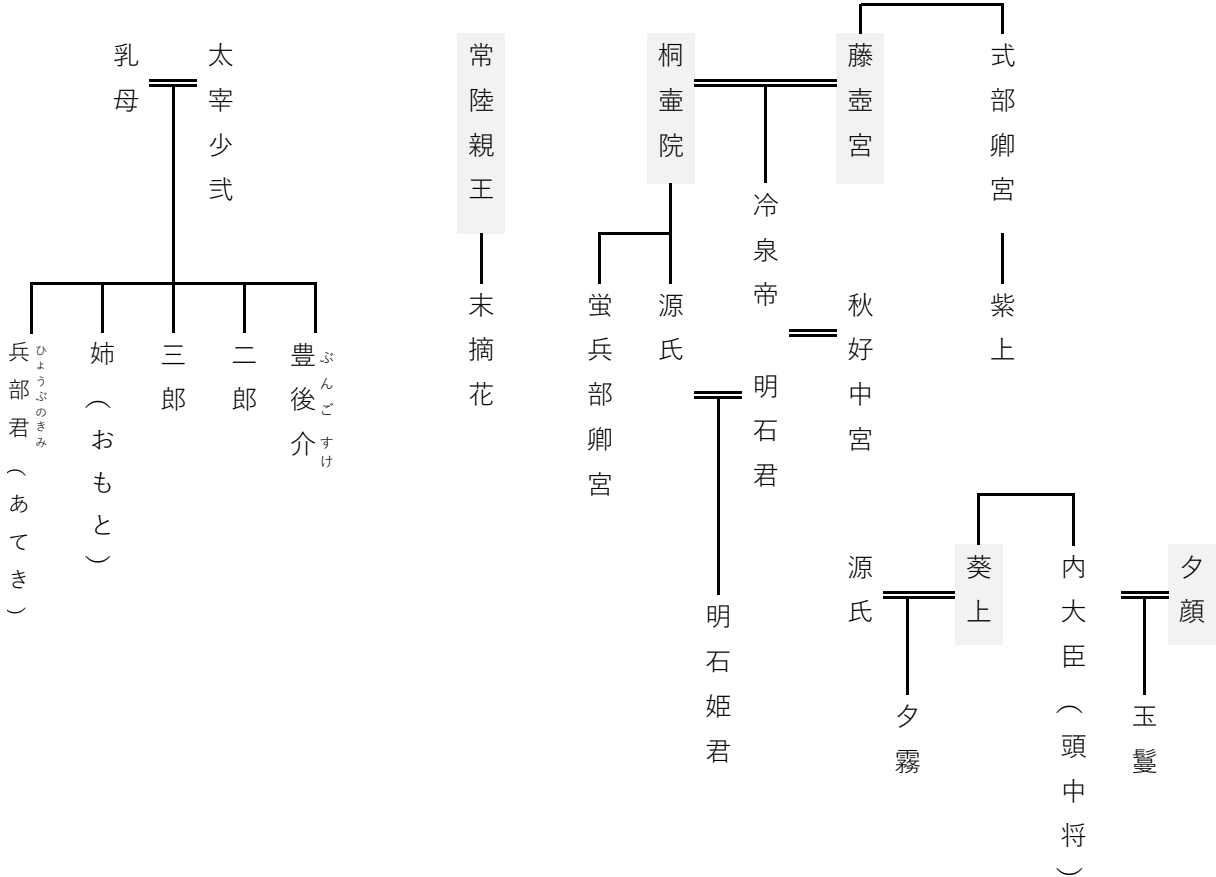

玉鬘系図 たまかすら

大徳 御師 法師 五師 右近 三條 空蝉尼君 花散里 大徳 夕霧 夕顔 玉鬘

参考図書
 源氏物語登場人物系図 上野榮子編
 岩波新古典文学大系