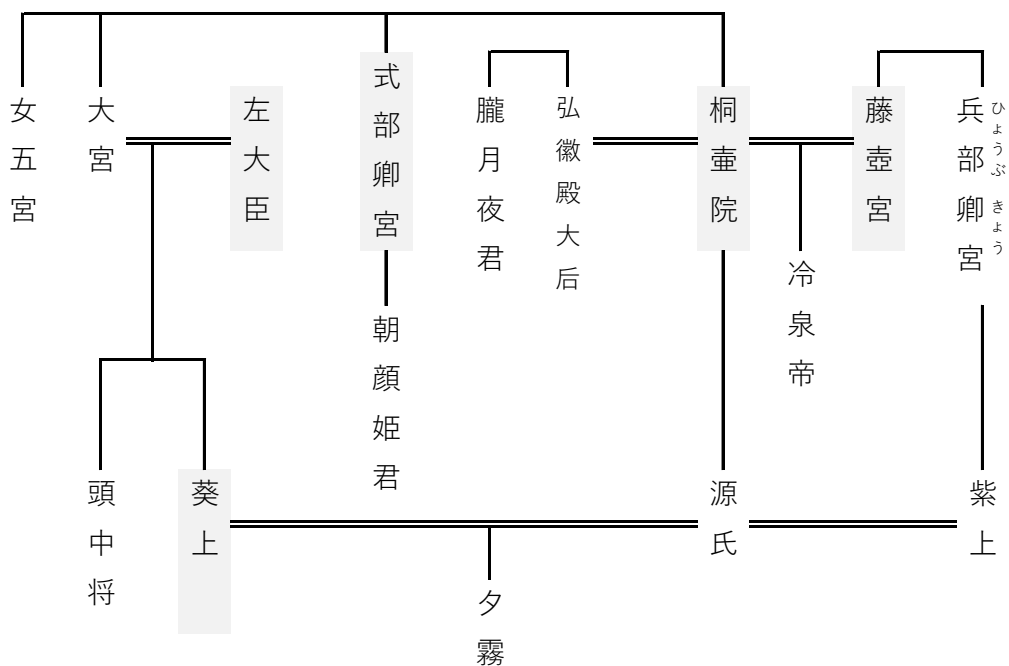

朝顔系図

御門守 源典侍 宣旨 花散里

故人

参考図書

源氏物語登場人物系図 上野榮子編

岩波新古典文学大系