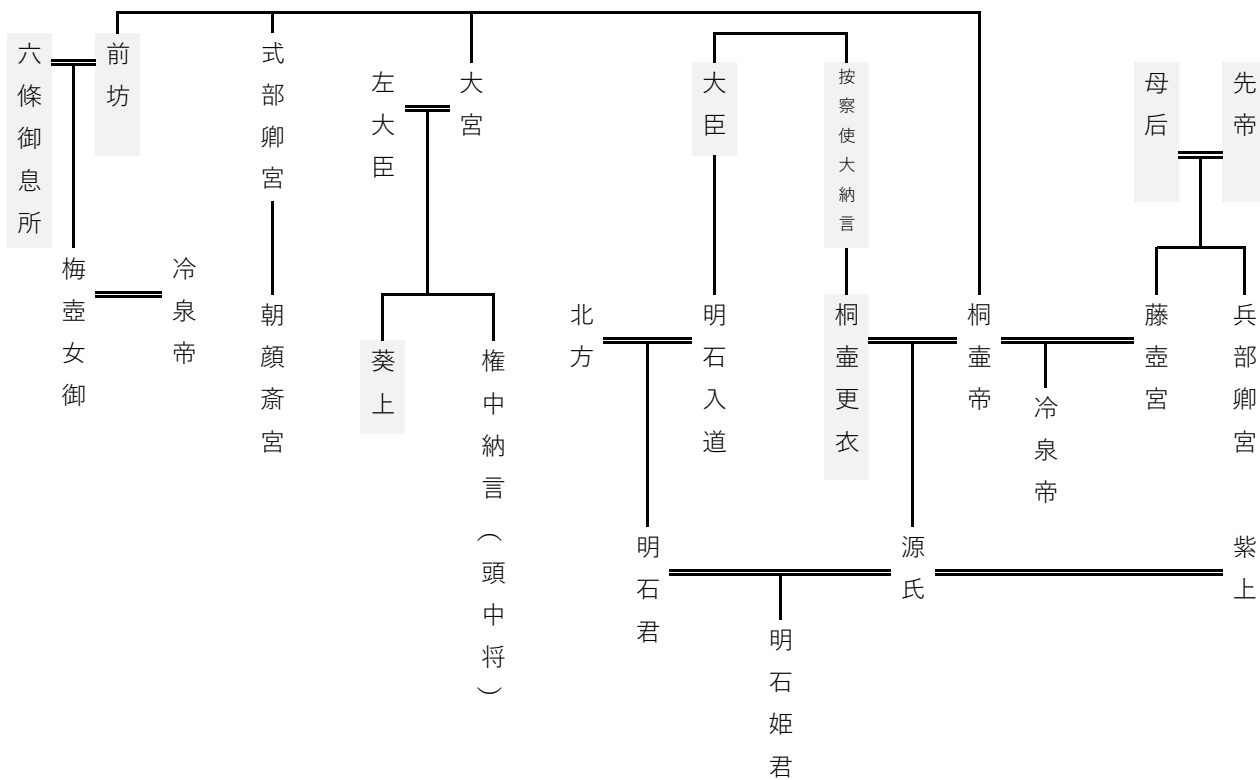

薄雲系図 うすくもけいず

僧都  
王命婦  
明石姫君の乳母  
乳母少将  
中将の君

故人

参考図書

源氏物語登場人物系図 上野榮子編

岩波新古典文学大系