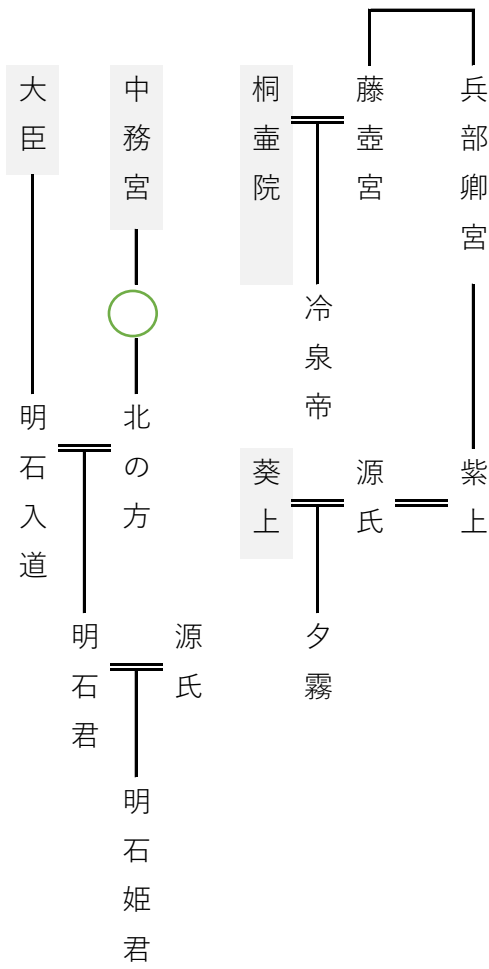

松風系図 まつかぜ

- 蔵人の弁
- 明石姫君の乳母
- 兵衛督
- 左大弁
- 頭中將
- 民部大輔
- 惟光
- 宿守
- 花散里
- 故人

参考図書

源氏物語登場人物系図 上野榮子編

岩波新古典文学大系