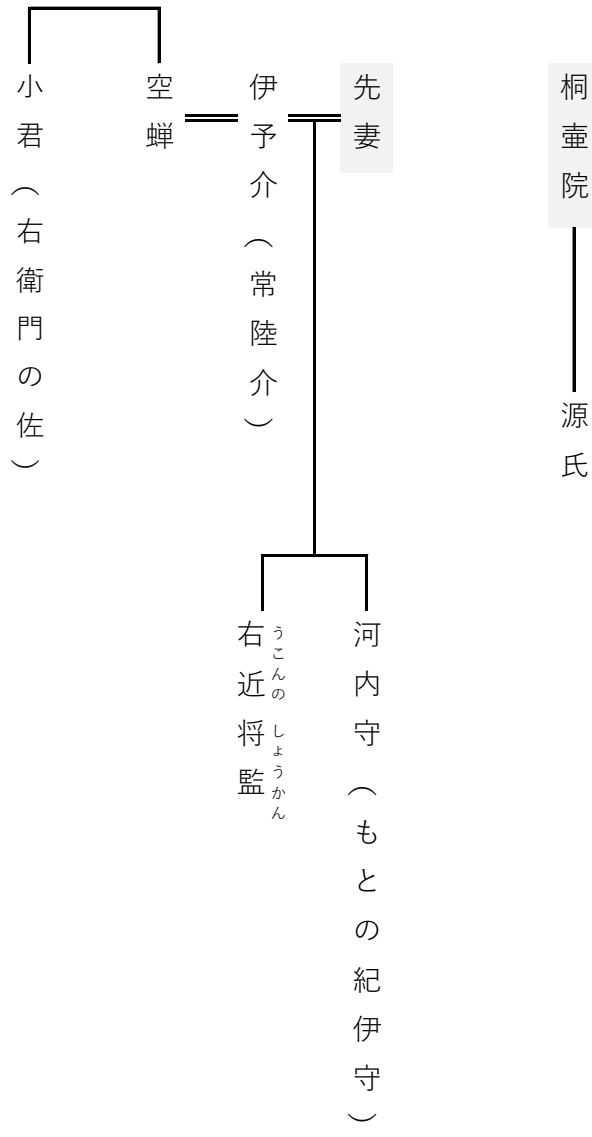

関屋系図

参考図書

源氏物語登場人物系図 上野榮子編

岩波新古典文学大系