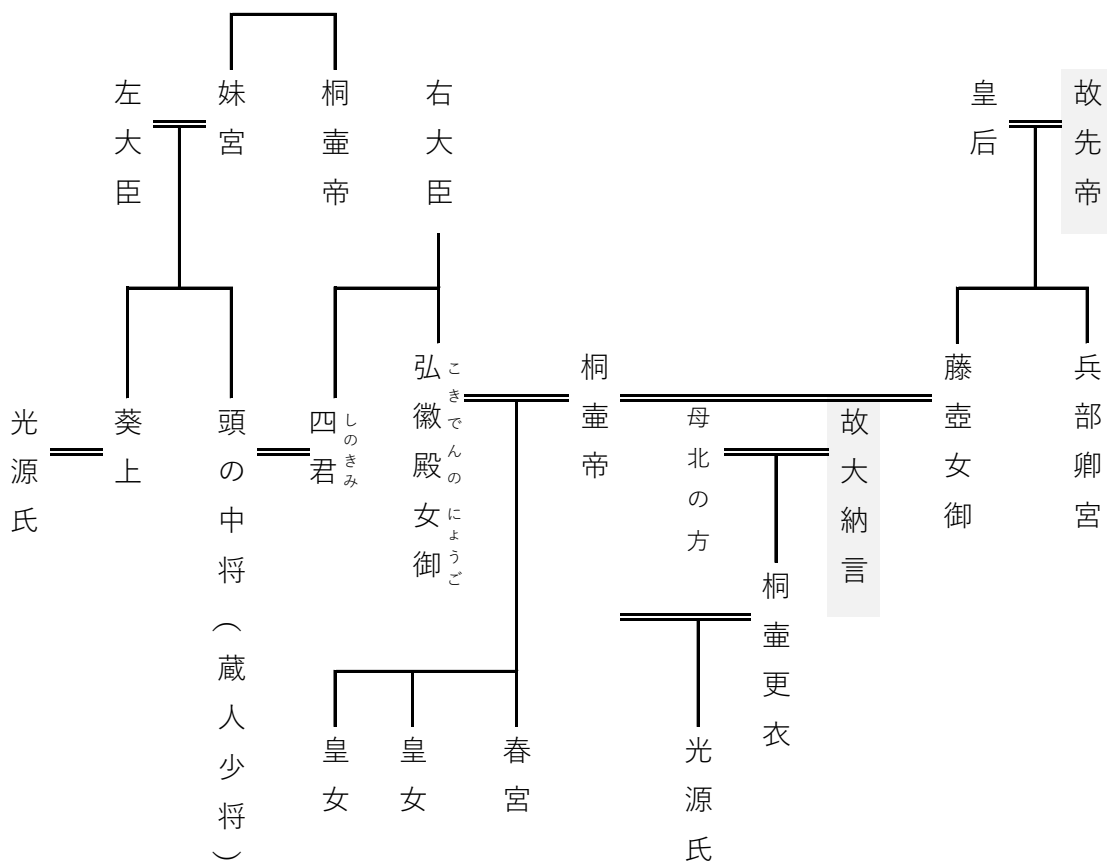

桐壺系図

故人

参考図書

源氏物語登場人物系図 上野榮子編  
岩波新古典文学大系